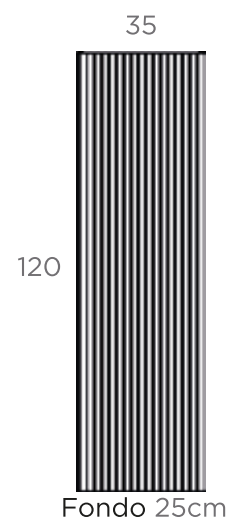

Mueble suspendido 2 cajones

638 €

Conjunto de mueble de baño 80 cm, con lavabo y espejo

CONJUNTO ALBÍ

	Lavabo Atenea	Lavabo Minerva	Lavabo Kassia
Conjunto 60 cm	589 €	599 €	689 €
Conjunto 80 cm	654 €	664 €	776 €
Conjunto 100 cm	750 €	772 €	866 €
Conjunto 120cm	928 €	944 €	1022 €

* el conjunto incluye mueble, lavabo un seno (excepto medida 120, que es de doble seno) y espejo Backlit. Ver otras alternativas en la hoja técnica.

CARACTERÍSTICAS

- > Medidas (cm): 60, 80, 100, 120
- > Cajones con cierre amortiguado
- > Cajones de extracción total
- > Interior de cajón en acabado textil
- > Columna auxiliar opcional
- > Acabado lacado mate antibacterias
- > Tirador metálico