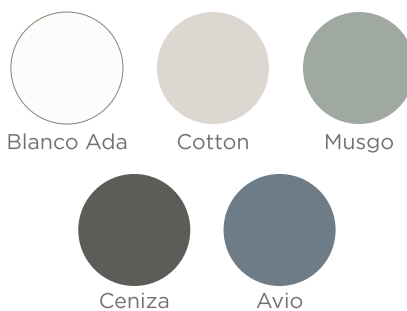

Arlés

Características:

- > mueble suspendido de 2 cajones
- > conjunto con 3 modelos de lavabo a elegir
- > opción de lavabo 120 desplazado, centrado o doble seno
- > medidas (cm): 60 - 80 - 100 - 120
- > cajón textil extracción total
- > lacado mate antibacterias
- > tirador de madera natural
- > gran variedad de espejos y lavabos compatibles
- > patas ornamentales opcionales (no soportan peso)

* Organizador no incluido.

COLORES