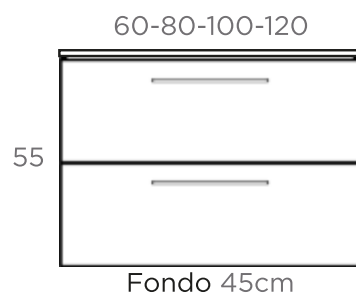

554 €

Conjunto de mueble de baño 80 cm, con lavabo y espejo

CONJUNTO VICHY

	Lavabo Atenea	Lavabo Minerva	Lavabo Kassia
Conjunto 60 cm	491 €	501 €	591 €
Conjunto 80 cm	544 €	554 €	666 €
Conjunto 100 cm	627 €	649 €	743 €
Conjunto 120cm	826 €	842 €	920 €

* el conjunto incluye mueble, lavabo un seno (excepto medida 120, que es de doble seno) y espejo Backlit. Ver otras alternativas en la hoja técnica.

CARACTERÍSTICAS

- > Cajones con cierre amortiguado
- > Cajones de extracción total
- > Interior de cajón en acabado textil
- > Columna auxiliar opcional
- > Acabado lacado mate antibacterias
- > Acabado laminado
- > Tirador metálico cromo y negro