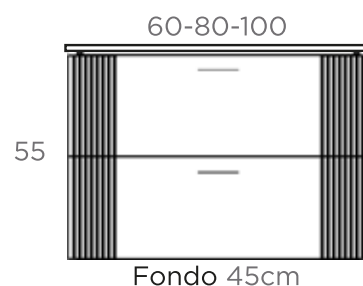

Nimes

Mueble suspendido 2 cajones

792 €

Conjunto de mueble de baño 80 cm, con lavabo y espejo

CONJUNTO NIMES

	Lavabo Atenea	Lavabo Minerva	Lavabo Kassia
Conjunto 60 cm	609 €	619 €	709 €
Conjunto 80 cm	670 €	680 €	792 €
Conjunto 100 cm	760 €	782 €	876 €

* el conjunto incluye mueble, lavabo un seno y espejo Backlit. Ver otras alternativas en la hoja técnica.

CARACTERÍSTICAS

- > Medidas (cm): 60, 80, 100
- > Cajones con cierre amortiguado
- > Cajones de extracción total
- > Interior de cajón en acabado textil
- > Columna auxiliar opcional
- > Acabado lacado mate antibacterias
- > Tirador metálico cromo, dorado y negro