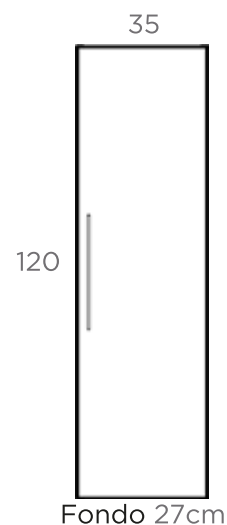

554 €

Conjunto de mueble de baño 80 cm, con lavabo y espejo

CONJUNTO VICHY

	Lavabo Atenea	Lavabo Minerva	Lavabo Kassia
Conjunto 60 cm	491 €	501 €	591 €
Conjunto 80 cm	544 €	554 €	666 €
Conjunto 100 cm	627 €	649 €	743 €
Conjunto 120cm	826 €	842 €	920 €

* el conjunto incluye mueble, lavabo un seno (excepto medida 120, que es de doble seno) y espejo Backlit. Ver otras alternativas en la hoja técnica.

CARACTERÍSTICAS

- > Cajones con cierre amortiguado
- > Cajones de extracción total
- > Interior de cajón en acabado textil
- > Columna auxiliar opcional
- > Acabado lacado mate antibacterias
- > Acabado laminado
- > Tirador metálico cromo y negro