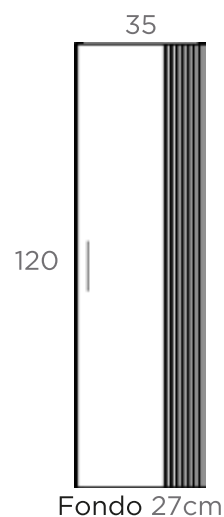

Nimes

Mueble suspendido 2 cajones

792 €

Conjunto de mueble de baño 80 cm, con lavabo y espejo

CONJUNTO NIMES

	Lavabo Atenea	Lavabo Minerva	Lavabo Kassia
Conjunto 60 cm	609 €	619 €	709 €
Conjunto 80 cm	670 €	680 €	792 €
Conjunto 100 cm	760 €	782 €	876 €

* el conjunto incluye mueble, lavabo un seno y espejo Backlit. Ver otras alternativas en la hoja técnica.

CARACTERÍSTICAS

- > Medidas (cm): 60, 80, 100
- > Cajones con cierre amortiguado
- > Cajones de extracción total
- > Interior de cajón en acabado textil
- > Columna auxiliar opcional
- > Acabado lacado mate antibacterias
- > Tirador metálico cromo, dorado y negro