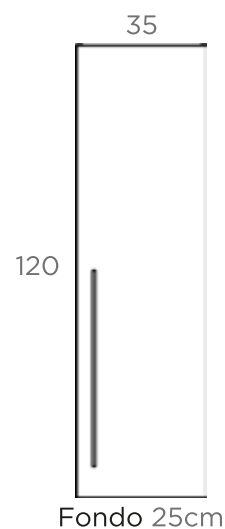

* Organizador no incluido.

COLORES

Conjunto mueble Arlés 80 (Ref. 085289) con lavabo Atenea (Ref. 08002202) y espejo retroiluminado redondo 70 (Ref. 085537)

615 €

Conjunto de mueble de baño 80 cm, con lavabo y espejo

CONJUNTO ARLÉS

	Lavabo Atenea	Lavabo Minerva	Lavabo Kassia
Conjunto 60 cm	581 €	591 €	681 €
Conjunto 80 cm	631 €	641 €	753 €
Conjunto 100 cm	736 €	758 €	852 €
Conjunto 120cm	928 €	944 €	1022 €

* el conjunto incluye mueble, lavabo un seno (excepto medida 120, que es de doble seno) y espejo Backlit. Ver otras alternativas en la hoja técnica.