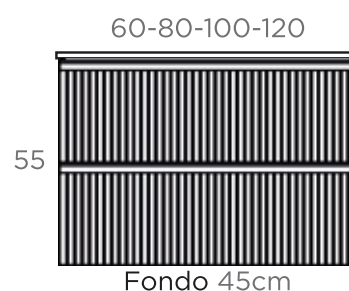

Albí

Características:

- > mueble suspendido de 2 cajones
- > medidas (cm): 60 - 80 - 100 - 120
- > cajón en acabado textil
- > cajones con extracción total
- > tirador metálico en el mismo color del mueble
- > gran variedad de espejos y lavabos compatibles
- > patas ornamentales opcionales (no soportan peso)

Conjunto de mueble de baño 80 cm, con lavabo y espejo

CONJUNTO ALBÍ

	Lavabo Atenea	Lavabo Minerva	Lavabo Kassia
Conjunto 60 cm	589 €	599 €	689 €
Conjunto 80 cm	654 €	664 €	776 €
Conjunto 100 cm	750 €	772 €	866 €
Conjunto 120cm	928 €	944 €	1022 €

* el conjunto incluye mueble, lavabo un seno (excepto medida 120, que es de doble seno) y espejo Backlit. Ver otras alternativas en la hoja técnica.

CARACTERÍSTICAS

- > Medidas (cm): 60, 80, 100, 120
- > Cajones con cierre amortiguado
- > Cajones de extracción total
- > Interior de cajón en acabado textil
- > Columna auxiliar opcional
- > Acabado lacado mate antibacterias
- > Tirador metálico