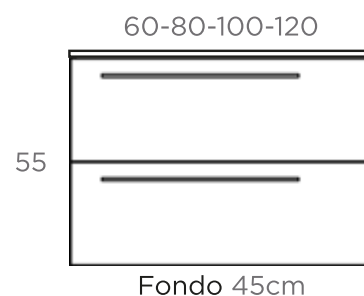

* Organizador no incluido.

COLORES

Conjunto mueble Arlés 80 (Ref. 085289) con lavabo Atenea (Ref. 08002202) y espejo retroiluminado redondo 70 (Ref. 085537)

615 €

Conjunto de mueble de baño 80 cm, con lavabo y espejo

CONJUNTO ARLÉS

	Lavabo Atenea	Lavabo Minerva	Lavabo Kassia
Conjunto 60 cm	581 €	591 €	681 €
Conjunto 80 cm	631 €	641 €	753 €
Conjunto 100 cm	736 €	758 €	852 €
Conjunto 120cm	928 €	944 €	1022 €

* el conjunto incluye mueble, lavabo un seno (excepto medida 120, que es de doble seno) y espejo Backlit. Ver otras alternativas en la hoja técnica.