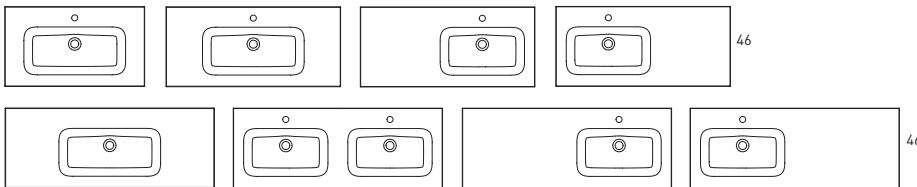

MINERVA	cod.	P.
60	08380402	89
80	08380502	109
100	08380602	157
120 1s.	08380702	225
120 2s.	08380802	267

Carga mineral

KASSIA	cod.	P.
60	08167802	179
80	08167902	221
100	08168002	251
100 der/r	08168102	251
100 izq/l	08168202	251
120 1s.	08168302	277
120 2S	08168402	345
120 1s. der/r	08168502	293
120 1s. izq/l	08168602	293