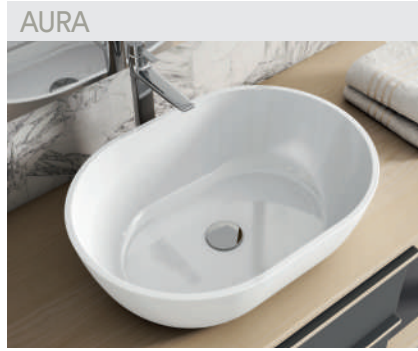

*Lavabo de 120 es con 2 senos.

LAVABOS SOBREPONER

AINE

Cerámico

Medida	cod.	P.
50x39x13,5 cm	073100	127

AURA

Cerámico

Medida	cod.	P.
48x34x13 cm	073101	141