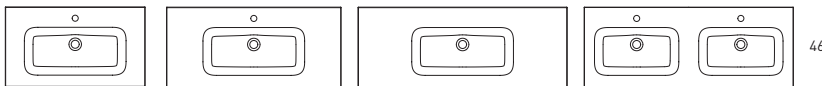

MINERVA	cod.	P.
60	08380402	89
80	08380502	109
100	08380602	157
120 2s.	08380802	267

Carga mineral

KASSIA	cod.	P.
60	08167802	179
80	08167902	221
100	08168002	251
100 der/r	08168102	251
100 izq/l	08168202	251
120 2S	08168402	345