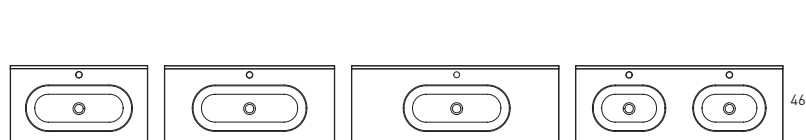

Musgo

Griggio

LAVABOS

ATENEA	cod.	P.
80	08002202	99
100	08007702	135
100 1s. der/r	08009602	235
100 1s. izq/l	08009702	235
120	08008102	198
120 1s. der/r	08012902	296
120 1s. izq/l	08013102	296
120 2s.	08004702	251