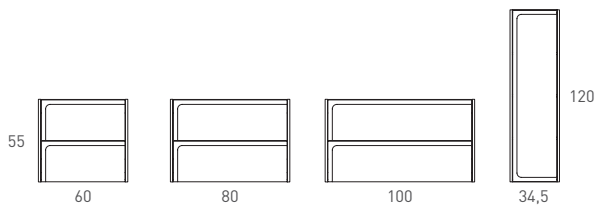

COLUMNA

INTERIOR

	B-Ada	Ceniza	Avio	Cotton	Navy	Musgo	Black	Griggio	Quarzo	Aliso	Valenti	P.	
Aliso	120	074417	074418	074419	074420	074421	074422	074423	074424	074425	074426	074427	249
Valenti	120	074428	074429	074430	074431	074432	074433	074434	074435	074436	074437	074438	249
Black	120	074439	074440	074441	074442	074443	074444	074445	074446	074447	074448		249
B-ada	120	074459	074449	074450	074451	074452	074453	074454	074455	074456	074457	074458	249
Lacado	120	074459	074460	074461	074462	074463	074464	074465	074466	074467	-	-	249

MDF Hidrófuga

TAPA LEA

Fondo 46

Niagara

Valenti

cod.

cod.

P.

16

60	073015	073020	50
80	073016	073021	71
100	073017	073022	95
120	073018	073023	105

*Fibra media densidad hidrófuga

a medida

073019 073024 1,0 / cm lineal

HDF Compattech

TAPA CIRA

Fondo 46

B-Ada

Avio

Ceniza

Musgo

Navy

Cotton

Griggio

Black

cod.

cod.

cod.

cod.

cod.

cod.

cod.

cod.

P.

13

60	073025	073027	073026	073028	073029	073031	073032	073030	93
80	073033	073035	073034	073036	073037	073039	073040	073038	118
100	073041	073043	073042	073044	073045	073047	073048	073046	144
120	073049	073051	073050	073052	073053	073055	073056	073054	167

*Fibra alta densidad hidrófuga

a medida

073057 073059 073058 073060 073061 073063 073064 073062 2,0 cm/lineal

Carga mineral

TAPA ALYA

Fondo 46

B-Ada

Avio

Ceniza

Musgo

Navy

Cotton

Griggio

Black

cod.

cod.

cod.

cod.

cod.

cod.

cod.

cod.

P.

15

60	073065	073070	073075	073080	073090	073095	073152	073085	156
80	073066	073071	073076	073081	073091	073096	073153	073086	207
100	073067	073072	073077	073082	073092	073097	073154	073087	257
120	073068	073073	073078	073083	073093	073098	073155	073088	313
a medida	073069	073074	073079	073084	073094	073099	073156	073089	3,0 cm/lineal