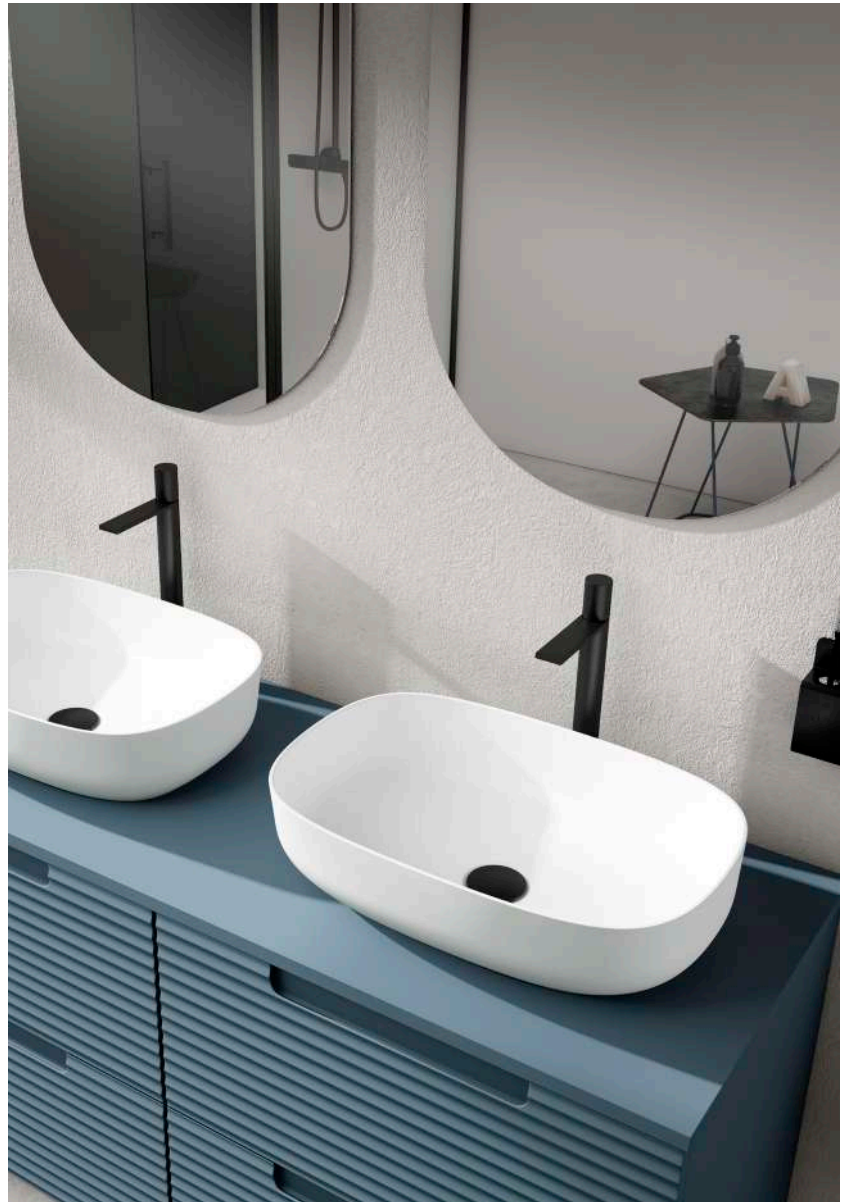

DANA
37Øx12

P.
153

SENZA

INSPIRATIONAL BATHROOM

SENZA 1

- 072978** Mueble SENZA 80 2C Cotton
- 08380502** Lavabo MINERVA 80
- 085472** Espejo BASIC ROUND 70
- 073010** Columna 1P SENZA Cotton

SENZA 2

- 072984 Mueble SENZA 100 2C Ceniza
- 073017 Tapa LEA 100 Niágara
- 073105 Lavabo DANA Ceniza
- 085476 Espejo SUN SQUARE 100x60