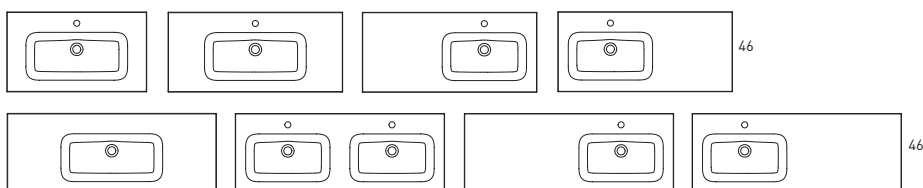

KASSIA	cod.	P.
80	08167902	221
100	08168002	251
100 der/r	08168102	251
100 izq/l	08168202	251
120 1s.	08168302	277
120 2S	08168402	345
120 1s. der/r	08168502	293
120 1s. izq/l	08168602	293